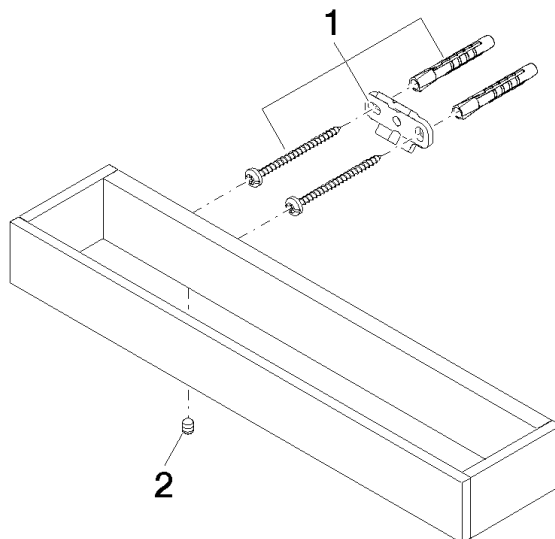

**Bath grip - Chrome**

MEM

83 030 780

- gauge 185 mm
- width 300mm
- height 35 mm
- 65mm projection

Fits: MEM, CYO

	Chrome	83 030 780-00
	Brushed Platinum	83 030 780-06
	Platinum	83 030 780-08
	Dark Chrome	83 030 780-19
	Brushed Durabronze (23kt Gold)	83 030 780-28
	Brushed Champagne (22kt Gold)	83 030 780-46
	Champagne (22kt Gold)	83 030 780-47
	Brushed Dark Platinum	83 030 780-99

83 030 780

mm [inches]

83 030 780

Parts for other  
finishes can be found  
here: Brushed  
Platinum

### Spare parts list

No.	Item Number	Name	Quantity used	Delivery time
1	05 17 20 717 00 90	fixing set	2	2
2	90 31 11 004 00 90	pin	2	2