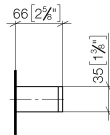

**Bath grip - Chrome**

MEM

83 030 780

- gauge 185 mm
- width 300mm
- height 35 mm
- 65mm projection

Fits: MEM, CYO

	Chrome	83 030 780-00
	Brushed Platinum	83 030 780-06
	Platinum	83 030 780-08
	Dark Chrome	83 030 780-19
	Brushed Durabronze (23kt Gold)	83 030 780-28
	Brushed Champagne (22kt Gold)	83 030 780-46
	Champagne (22kt Gold)	83 030 780-47
	Brushed Dark Platinum	83 030 780-99

83 030 780

mm [inches]

83 030 780

Parts for other  
finishes can be found  
here: Brushed  
Platinum