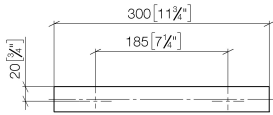

**Bath grip - Chrome**

MEM

83 030 780

- gauge 185 mm
- width 300mm
- height 35 mm
- 65mm projection

Fits: MEM, CYO

	Chrome	83 030 780-00
	Brushed Platinum	83 030 780-06
	Platinum	83 030 780-08
	Dark Chrome	83 030 780-19
	Brushed Durabronze (23kt Gold)	83 030 780-28
	Brushed Champagne (22kt Gold)	83 030 780-46
	Champagne (22kt Gold)	83 030 780-47
	Brushed Dark Platinum	83 030 780-99

83 030 780

mm [inches]

83 030 780

Parts for other  
finishes can be found  
here: Brushed  
Platinum